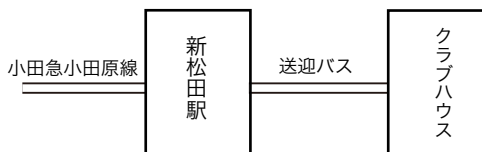

お車でお越しの場合 (大井松田 IC より 6.2km 約 10 分)

- 東名高速道大井松田ICを降り、国道255号線を厚木・秦野方面700m直進。
- 国道246号線を厚木・秦野方面へ右折し、800m直進。
- チェックメイトカントリークラブ入り口の看板を左折し、4.7km道なり。

電車でお越しの場合 (新松田より送迎バスで約 15~20 分)

- 最寄り駅
小田急小田原線 新松田
JR御殿場線 松田

※ JR御殿場線は国府津～沼津間の運行。都心方面から直通ではありません。
本数も少ないため小田急線のご利用をお勧めいたします。

クラブバス運行表 (予約不要)	
新松田発	クラブハウス発
7:00	14:00
7:40	14:50
8:45	15:50
	16:50
	17:50