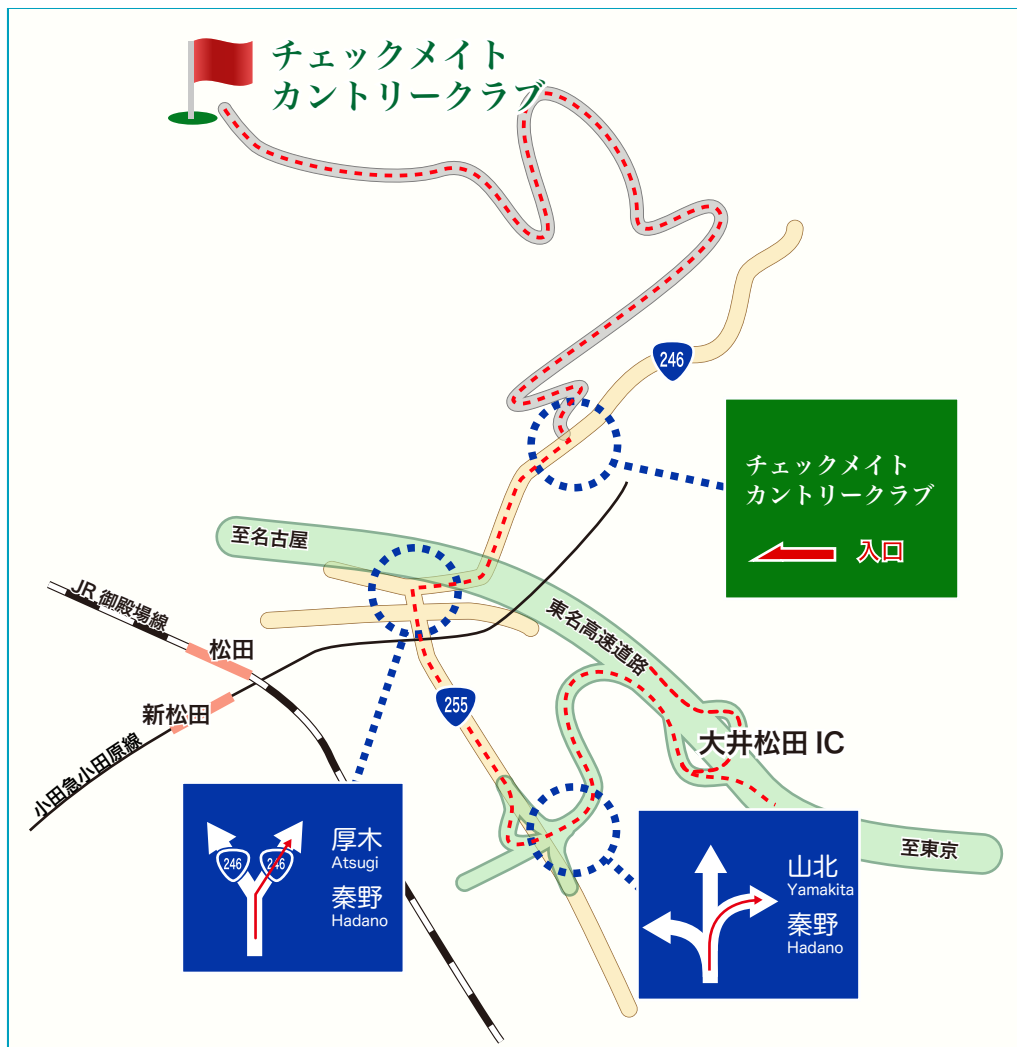

お車でお越しの場合 (大井松田 IC より 6.2km 約 10 分)

- 東名高速道大井松田ICを降り、国道255号線を厚木・秦野方面700m直進。
- 国道246号線を厚木・秦野方面へ右折し、800m直進。
- チェックメイトカントリークラブ入り口の看板を左折し、4.7km道なり。

電車でお越しの場合 (新松田より送迎バスで約 15~20 分)

- 最寄り駅
小田急小田原線 新松田
JR御殿場線 松田

※ JR御殿場線は国府津～沼津間の運行。都心方面から直通ではありません。
本数も少ないため小田急線のご利用をお勧めいたします。

クラブバス運行表 (予約不要)	
新松田発	クラブハウス発
7:00	14:00
7:40	14:50
8:45	15:50
	16:50
	17:50